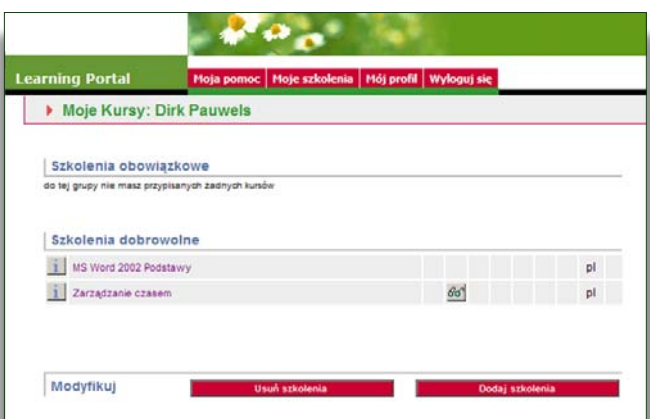

Meertaligheid en Unicode

Breng uw platform in de taal van uw gebruikers. LearningPortal is onbeperkt meertalig en ondersteunt Unicode voor het gebruik van niet westers Europese talen.