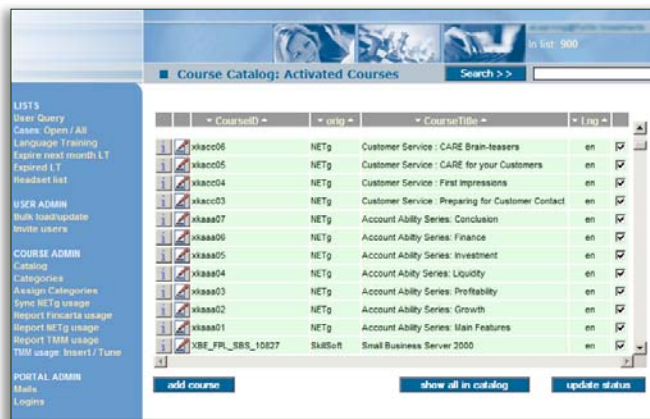

E-Learning bibliotheken

Ondersteuning voor e-learning inhoud van NETg, Fincarta, Auralog, Element K en anderen.

Ondersteuning van SCORM 1.2 en AICC lessen.

Beheer van cursusbeschrijvingen.

Beheer van uw eigen cursussen en toetsen.

Beheer van uw opleidingsaanbod volgens gebruikersprofiel, business unit en leertype (thuis, mobile of werkplekleren).

Synchroniseren van student informatie met uw HR system

Opladen van studentengegevens met Excel of XML data imports.

Helpdesk

Detectie van eindgebruikers configuraties voor optimaal e-learning gebruikerservaring.

Beheer van afspraken voor studenten met Helpdesk operatoren en coaches.

Bijhouden van de historiek van de opvolging.

Bijhouden van een knowledge database van leerervaringen.